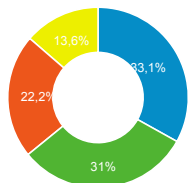

Mon tableau de bord

1 janv. 2017 - 23 févr. 2017

Tous les utilisateurs
100,00 %, Sessions

Nouvelles visites (en %)

68,97 %

Valeur moy. pour la vue : 68,97 %
(0,00 %)

Visites quotidiennes

Sessions

Types de trafic

organic paid referral
direct

Nombre de pages vues sur le site

Pages vues

Visites sur le site par villes

Ville	Sessions	Pages vues
Bordeaux	137	202
Paris	74	159
Talence	62	254
(not set)	39	61
Crato	21	21
Samara	18	36
Merignac	16	25
Toulouse	13	17
Pessac	13	32
Burlington	9	26