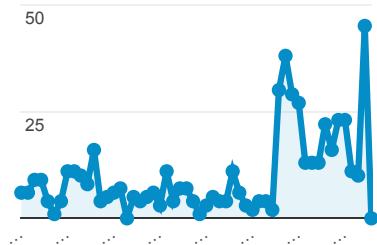

Mon tableau de bord

1 janv. 2017 - 23 févr. 2017

Tous les utilisateurs
100,00 %, Sessions

Nouvelles visites (en %)

68,97 %

Valeur moy. pour la vue : 68,97 %
(0,00 %)

Visites quotidiennes

Sessions

Types de trafic

organic paid referral
direct

Nombre de pages vues sur le site

Pages vues

Visites sur le site par villes

Ville	Sessions	Pages vues
Bordeaux	137	202
Paris	74	159
Talence	62	254
(not set)	39	61
Crato	21	21
Samara	18	36
Merignac	16	25
Toulouse	13	17
Pessac	13	32
Burlington	9	26