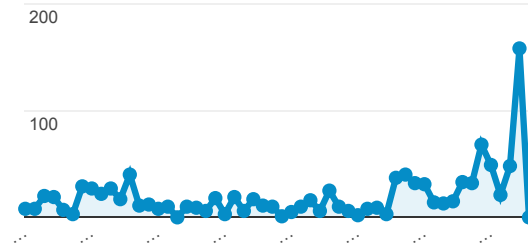

Mon tableau de bord

1 janv. 2017 - 23 févr. 2017

Tous les utilisateurs
100,00 %, Sessions

Nouvelles visites (en %)

68,97 %

Valeur moy. pour la vue : 68,97 %
(0,00 %)

Visites quotidiennes

Sessions

Types de trafic

organic paid referral
direct

Nombre de pages vues sur le site

Pages vues

Visites sur le site par villes

Ville	Sessions	Pages vues
Bordeaux	137	202
Paris	74	159
Talence	62	254
(not set)	39	61
Crato	21	21
Samara	18	36
Merignac	16	25
Toulouse	13	17
Pessac	13	32
Burlington	9	26